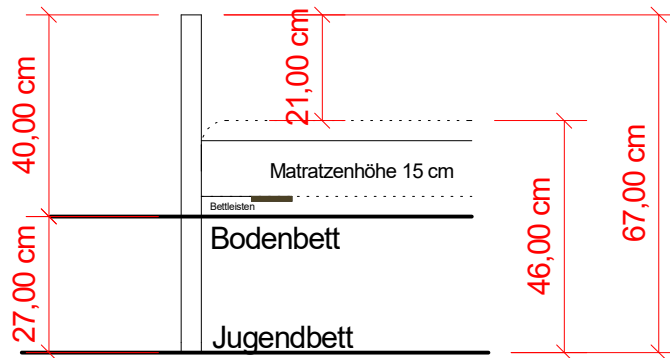

# Detailzeichnung Boden und Jugendbett in "Einem" Seitenansicht

## Betthöhe 40 cm

## Betthöhe 50 cm

## Betthöhe 60 cm