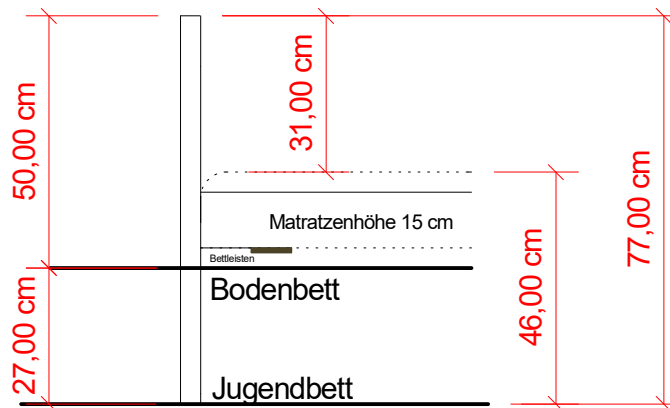

# Detailzeichnung Boden und Jugendbett in "Einem" Seitenansicht

## Betthöhe 40 cm

## Betthöhe 50 cm

## Betthöhe 60 cm