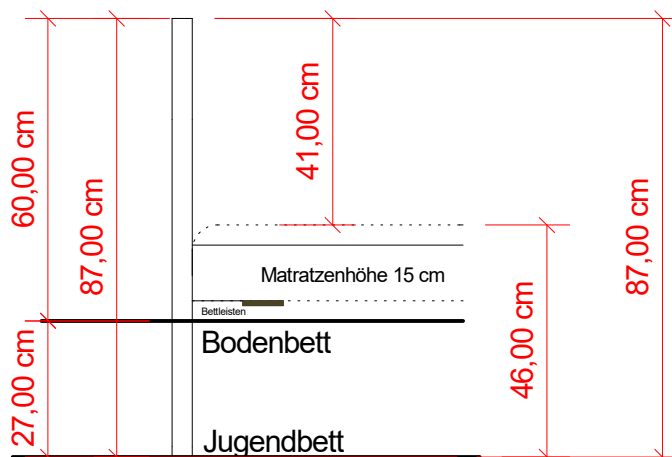

# Detailzeichnung Boden und Jugendbett in "Einem" Seitenansicht

## Betthöhe 40 cm

## Betthöhe 50 cm

## Betthöhe 60 cm